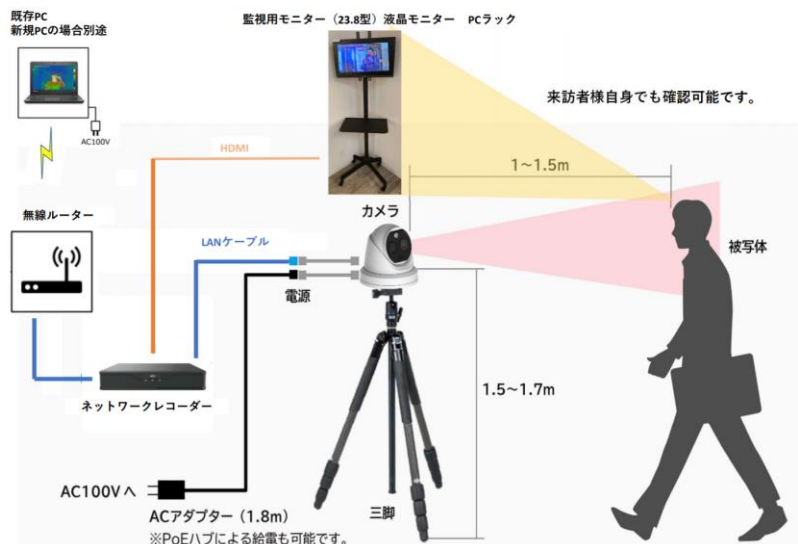

## サーモグラフィカメラセット価格 600,000円（税別）

= 設置内容 = サーモカメラセット一式は配送になります。到着後、説明書を確認して頂きお客様により設置が可能になっています。

- ◎ 「設置が困難」のお客様は弊社にて取り付けにお伺い致します（設置費は別途になりますのでご了承ください）
- ◎ 既存PCがない場合は、ご用意をお願い致します。
- ◎ Wi-Fi環境が無い場合、配線工事（別途費）が必要になります。

■検査は1.5m～3m(推奨距離)離れて検査  
できます。

■体温測定用に30℃～45℃の狭いレンジに  
設定しており±0.5℃の高精度で測定できます。

■カメラ内部には音声・光アラーム付き。  
外部出力端子1ch付き。

■レーザーポインターがなく、安全に体温測定が  
できます

製品仕様		
パラメータ	モデル	DS-2TD1217B-6/PA-SDSET(三脚アダプタ付) ドーム型体温測定用サーモグラフィカメラ
サーマルモジュール	イメージセンサー	非冷却焦点面アレイ
	最大解像度	160 × 120
	ピクセルピッチ	17μm
	応答波長範囲	8 μm～14μm
	NETD	<40mk(@25℃,F#=1.1)
	視野角	37.2° × 50°
	焦点距離	6.2mm
	瞬時視野(mrad)	2.74mrad
	最接近焦点距離	0.6m
		絞り
光学	最大解像度	2688 × 1520
	表示カラー	カラー、白黒
測定	測定ポイント	3測定ポイント：最高温度・最低温度・中間温度
	測定範囲	21ルール：10ポイント、10エリア、1ライン
	精度	±0.5℃
機能及びその他	電源	ACアダプタまたはPoE電源
	レーザーポインター	なし(人体体温測定に安全であるようレーザーポインターはありません)
	アラーム入力	1ch(0-5VDC)
	アラーム出力	1chリレー、アラーム動作は設定可能
	アラーム動作	SD録音/リレー出力/スマートキャプチャ/オーディオアラームなど
	インターフェイス	イーサネット通信(LANケーブル)
	fps	25fps(2688×1520,1920×1080,1280×720)
	撮影距離及び高さ	撮影距離1.5m～3m カメラ設置高さ1.5m以上が推奨
	カメラメニュー言語	日本語、英語、中国語など32カ国語
	保存媒体	マイクロSDカードスロットあり(最大256GB迄)
	動作温度	10° ～ 35°
	保護等級	IP66
	カメラサイズ・重さ	約138.3mm×138.3mm×123.1mm 約940g
	セット内容	カメラ、ACアダプター、三脚、無線ルーター、監視用モニター、レコーダー